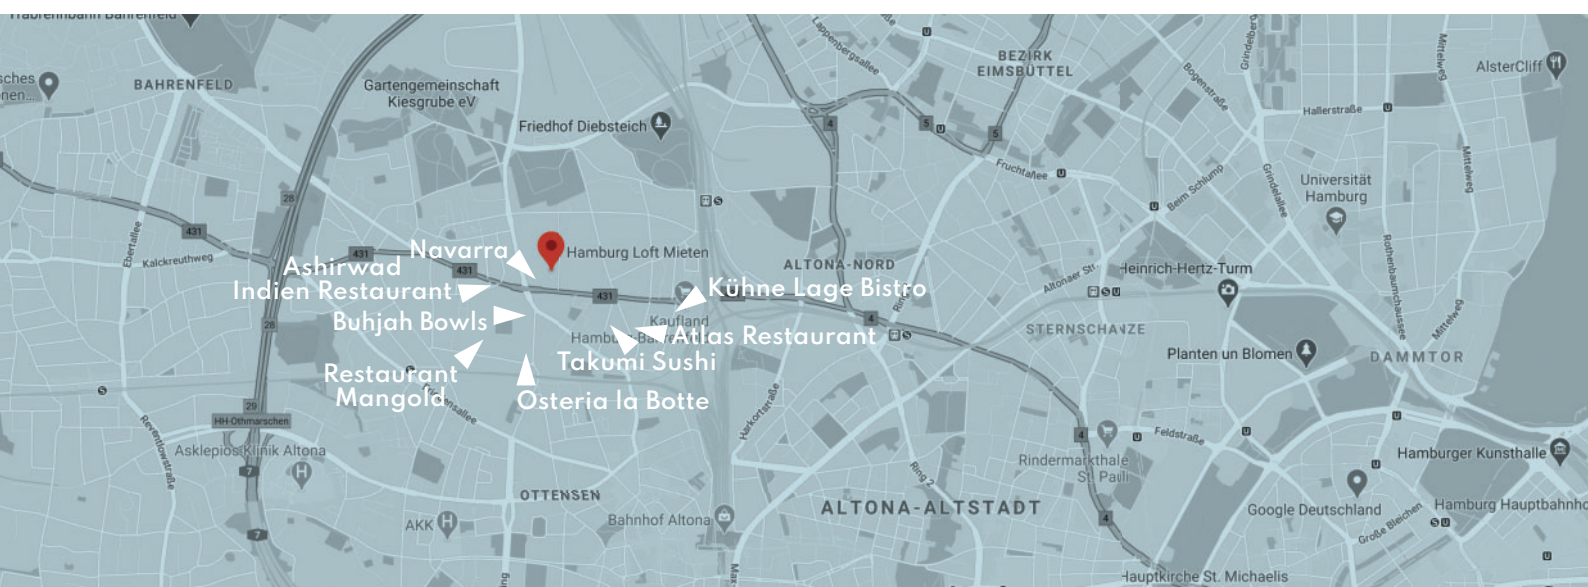

### **In der Nähe**

Busanbindung 2 Minuten Gehentfernung

Restaurants in unmittelbarer Umgebung

10 Autominuten vom Szeneviertel Ottensen entfernt

Vermittlung/Organisation von Catering

**Moderationsmaterial kann dazu gemietet werden.**

## DIE LAGE

Das Industrieloft liegt in einem Gewerbehof in Hamburg Bahrenfeld in der Nähe zur A7.

In dem Gewerbehof befindet sich ein Leonardo Hotel zur Unterbringung Ihrer Gäste.

In unmittelbarer Umgebung gibt es einige Restaurants, deren jeweilige Lage in der Karte markiert ist.